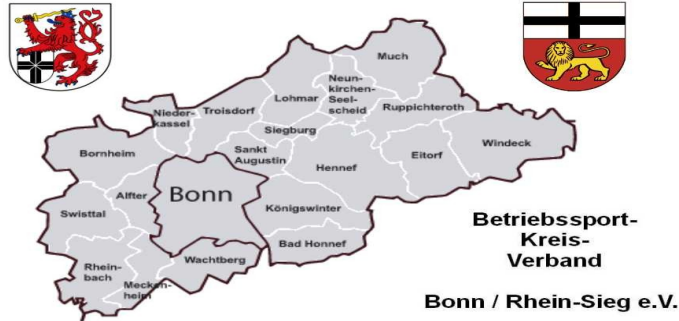

**BKV-Fußballliga
Ligeneinteilung 2026
Großfeld**

GF-Runde		Plazierung 2025
Die Söhne	1	3. A-Liga
SV Beuel 06 GF	2	5. A-Liga
Phoenix Bonn	3	6. A-Liga
BSG Bank 25	4	1. B-Liga
Taxi Bonn	5	2. B-Liga
Dynamo Bonn	6	3. B-Liga
Deutsche Welle	7	4. B-Liga
Team Telekom	8	5. B-Liga
BSG Burbach	9	7. B-Liga

Deutsche Bank Bonn löste sich aus der SG Deutsche Bank Deutschland e.V. heraus und macht sich als Sportgruppe BSG Bank 25 eigenständig
Inter 2000 wechselte mit 1 Team ins Kleinfeld.
WSG Bonn-Rhein-Sieg wechselte mit 2 Teams ins Kleinfeld
Zurückgezogen haben: Traditionsmannschaft VfL Alfter, SV Ennert 1911 AH I